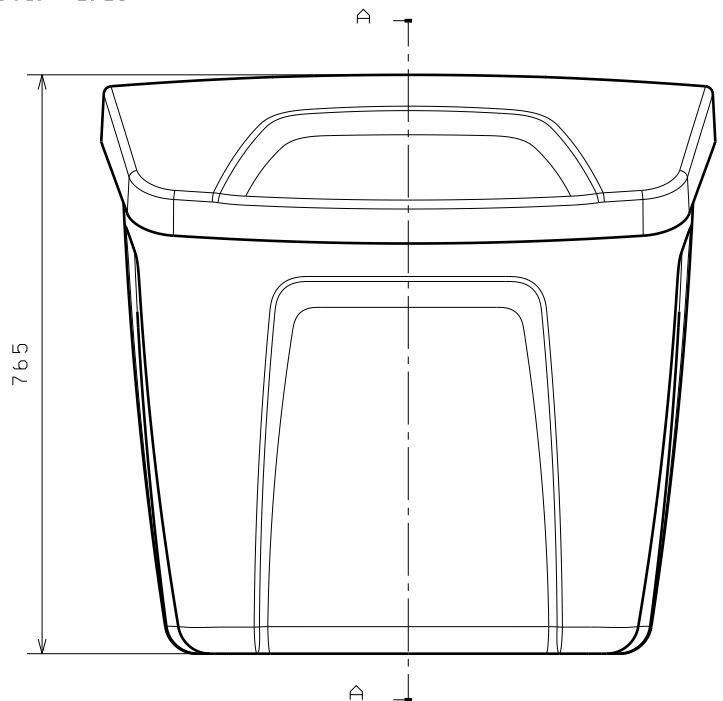

Front view  
Scale: 1:10

Detail B  
Scale: 1:4

Detail C  
Scale: 1:4

Detail E  
Scale: 1:4

Ящик для песка, 0,3 куб м  
Сборочный чертёж